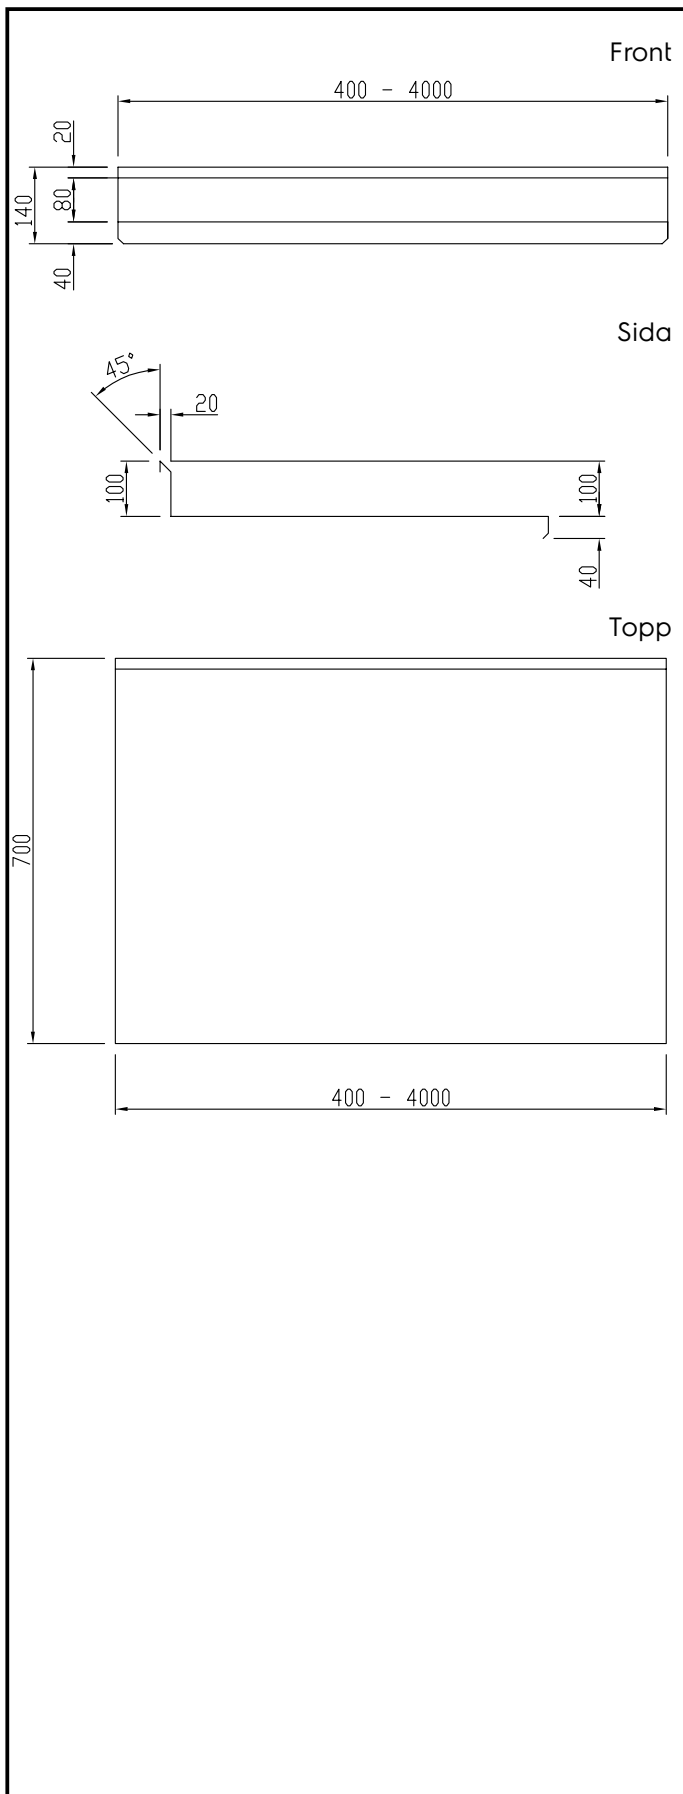

Viktig information

Yttermått, bredd 121129 (TPLA4A)	400 mm
Yttermått, djup	700 mm
Yttermått, höjd	140 mm
Upprätt mått, höjd	100 mm
Upprätt mått, radie	90°
Bänkskiva tjocklek	40 mm
Nettovikt:	13 kg